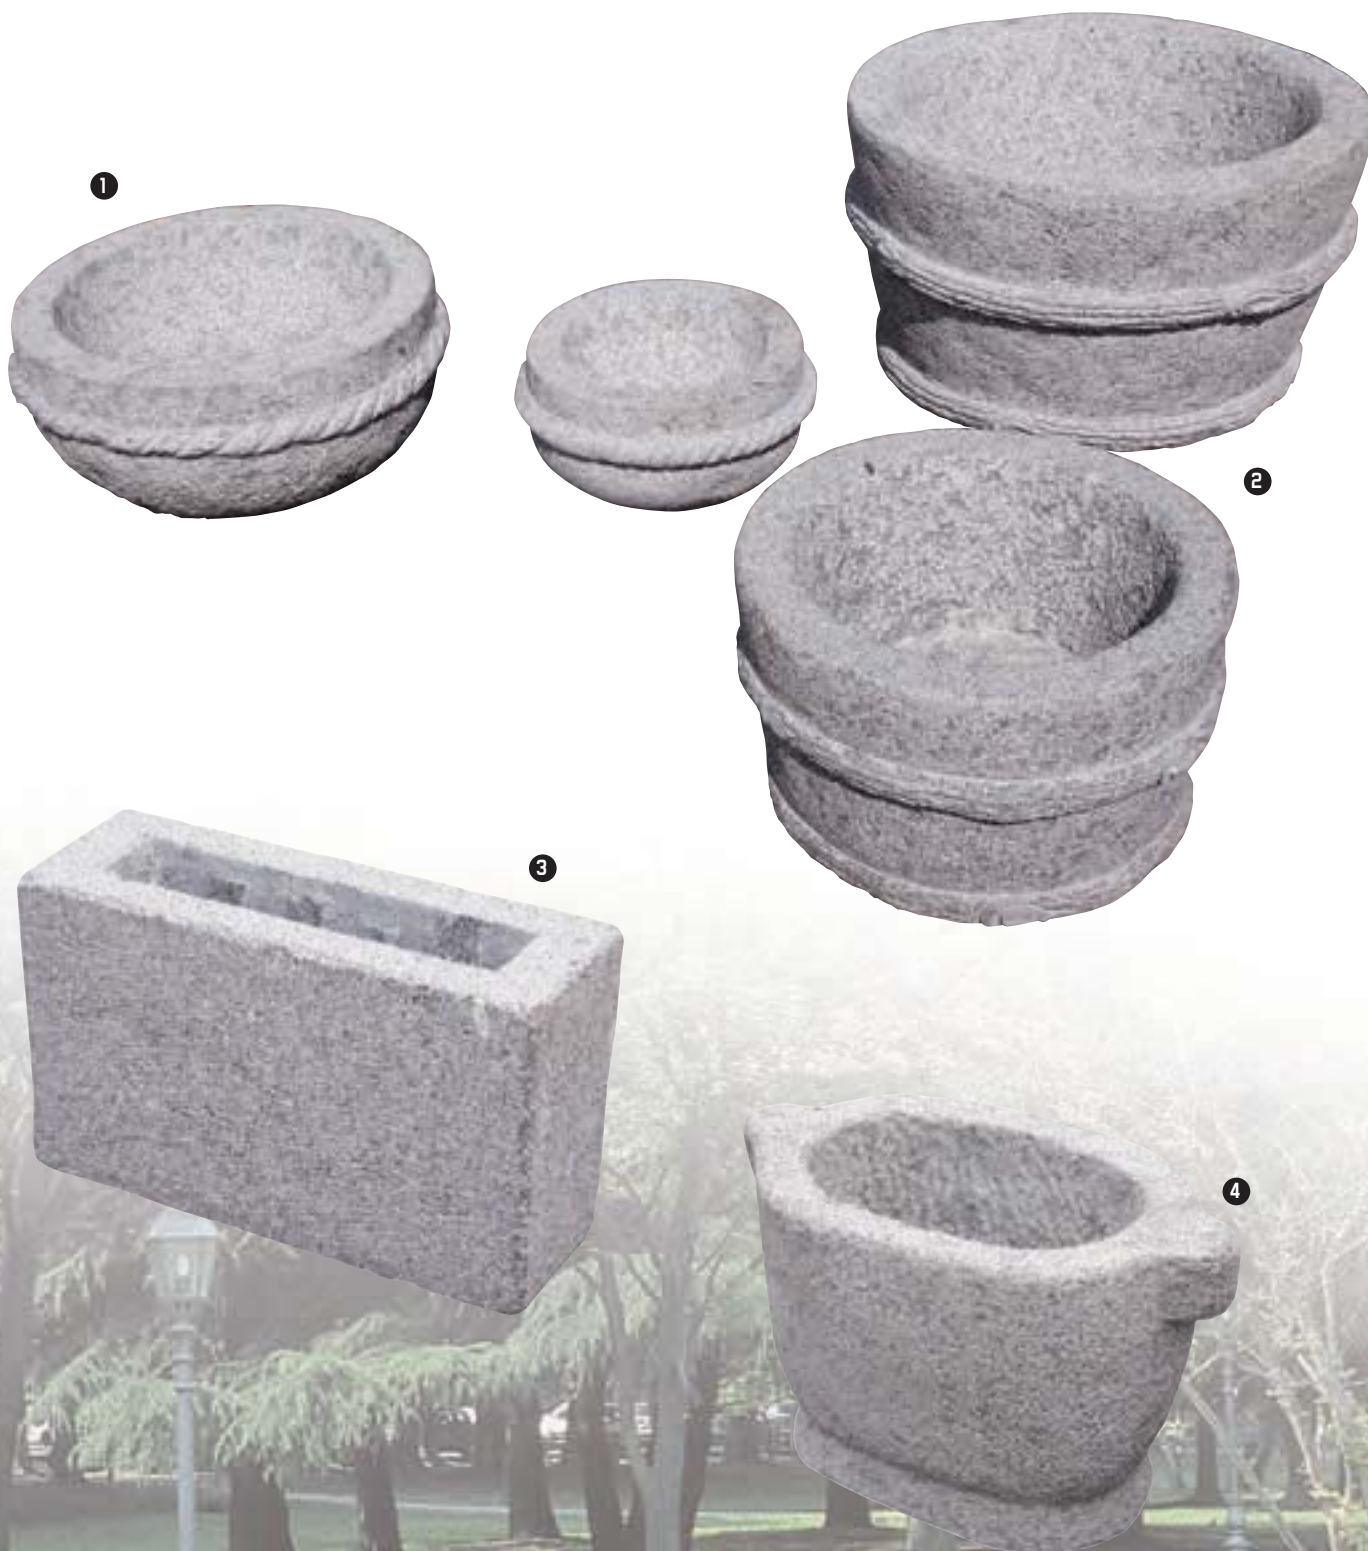

1 **Mod. CANESTRO**

Misure / Dimensions

Ø cm 40 x 20 h

Ø cm 60 x 25 h

Materiale / Matériau:

Granito grigio bocciardato esterno e interno

Granit gris bouchardé à l'extérieur et à l'intérieur

4 **Mod. MORTAIO**

Misure / Dimensions

cm 60 x 36 x 40 h

Materiale / Matériau:

Granito grigio bocciardato esterno e interno.

Granit gris bouchardé à l'extérieur et à l'intérieur

2 **Mod. MASTELLO**

Misure / Dimensions

Ø cm 50 x 30 h

Ø cm 70 x 40 h

Materiale / Matériau:

Granito grigio bocciardato esterno e interno con

doppia ghirlanda.

*Granit gris bouchardé à l'extérieur et à l'intérieur
avec double guirlande*

3 **Mod. CASSETTA**

Misure / Dimensions

cm 50 x 18 x 30 h

Materiale / Matériau:

Granito grigio bocciardato esternamente. Ideale per

davanzali.

Granit gris bouchardé à l'extérieur. Idéal pour

rebords de fenêtres