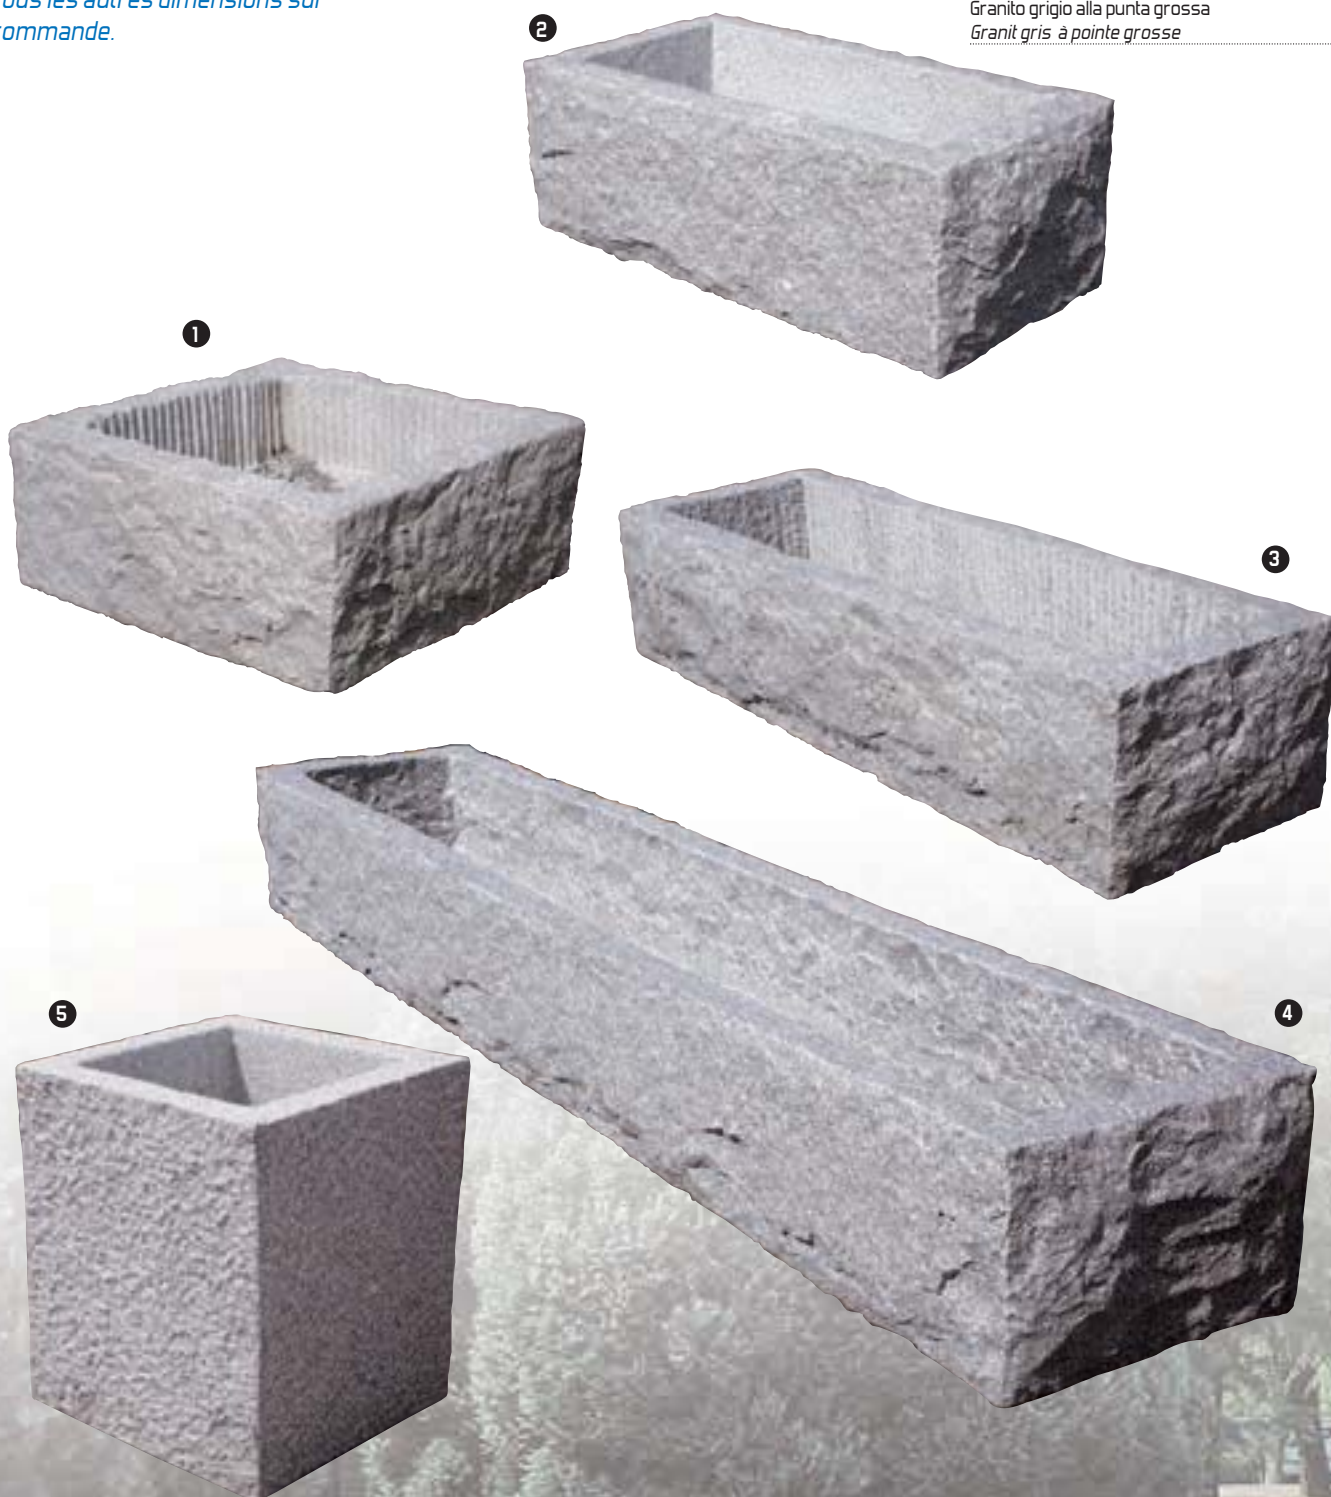

Fioriera Serie Dolomite
Superficie rustica a spacco,
interno sgrossato.
Le misure illustrate sono
sempre disponibili a magazzino.
Qualsiasi altra misura
su ordinazione.

Jardinière Série Dolomite.
Surface rustique fendue, intérieur
dégrossi. Les dimensions illustrées
sont toujours disponibles en stock.
Tous les autres dimensions sur
commande.

1 **Mod. DOLOMITE 100**
Misure / Dimensions cm 100 x 100 x 40 h
Materiale / Matériau: Granito grigio
Granit gris

2 **Mod. DOLOMITE 120**
Misure / Dimensions cm 120 x 60 x 40 h
Materiale / Matériau: Granito grigio o giallo
Granit gris ou jaune

3 **Mod. DOLOMITE 180**
Misure / Dimensions cm 180 x 60 x 40 h
Materiale / Matériau: Granito grigio
Granit gris

4 **Mod. DOLOMITE 300**
Misure / Dimensions cm 300 x 60 x 40 h
Materiale / Matériau: Granito grigio
Granit gris

5 **Mod. SAN ROCCO**
Misure / Dimensions cm 60 x 60 x 70 h
Materiale / Matériau: Granito grigio alla punta grossa
Granit gris à pointe grosse