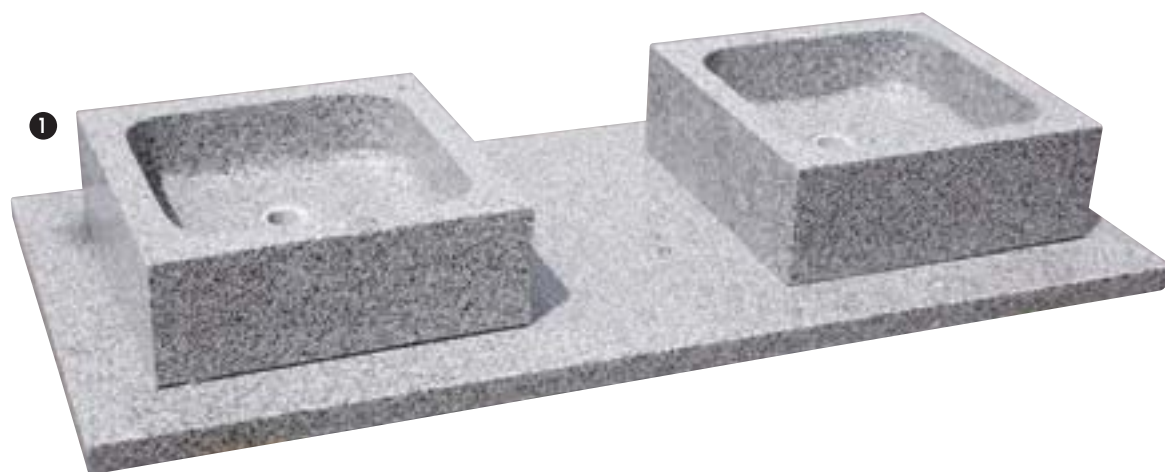

1 **Mod. MOGANO**
Piano / Plan cm 160 x 60 x 4 h
Vasche / Vasques cm 45 x 45 x 17 h
Interno / Intérieur cm 37 x 37 x 11 h
Materiale / Matériau:
Granito grigio, giallo, piano appoggio, coste e vasche
lucide
*Granit gris, jaune, plan d'appui, parements et
vasques brillantes*

2 **Mod. SEQUOIA**
Piano / Plan cm 160 x 60 x 8 h
Vasche / Vasques diam. cm 60 x 25 h
Interno / Intérieur diam. cm 52 x 21 h
Materiale / Matériau:
Granito grigio, giallo, piano appoggio, coste e vasche
lucide
*Granit gris, jaune, plan d'appui, parements et
vasques brillantes*

3 **Mod. BETULLA**
Piano / Plan cm 140 x 64 x 8 h
Vasche / Vasques cm 48 x 34 x 25 h
Interno / Intérieur cm 41 x 27 x 20 h
Materiale / Matériau:
Granito grigio, giallo, marmo bianco, piano appoggio,
coste e vasche lucide
*Granit gris, jaune, marbre blanc, plan d'appui,
parements et vasques brillantes.*