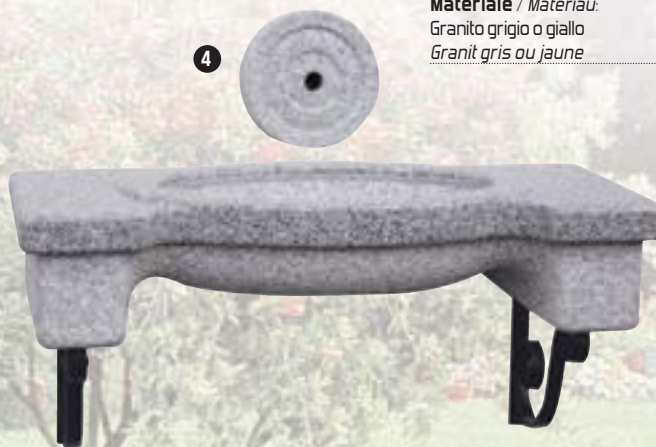

1 Mod. "ONTANO" Serie 80

Misure vasca
Dimension de la vasque cm 80 x 55 x 18 h
Altezza filo vasca
Hauteur de l'arête de la vasque cm 100
Altezza totale / Hauteur totale cm 120
Materiale / Matériau:
Granito grigio o giallo bocciardato interno
Granit gris o jaune intérieur bouchardé

Mod. "ONTANO" Serie 100

Come Serie 80 eccetto / Comment série 80 sauf
Misure vasca
Dimension de la vasque cm 100 x 55 x 18 h
Materiale / Matériau:
Granito grigio o giallo bocciardato interno
Granit gris ou jaune intérieure bouchardé

2 Mod. NOCCIOLO

Misure vasca
Dimension de la vasque cm 80 x 54 x 17 h
Altezza filo vasca
Hauteur de l'arête de la vasque cm 88
Altezza totale / Hauteur totale cm 136
Materiale / Matériau:
Granito grigio o giallo lucido interno
Granit gris ou jaune intérieur brillant

3 Mod. PALMA

Misure vasca
Dimension de la vasque cm 65 X 32 x 20 h
lucido e bocciardato, interno vasca levigato, mascherone porta rubinetto tornito e bocciardato, spessore cm 6, diam. cm 20, supporti vasca in ferro battuto artistico, sono inclusi i tasselli di fissaggio al muro
Brillant ou bouchardé, intérieur de la vasque poli, mascarone porte-rubinet tourné et bouchardé, épaisseur 6 cm, diamètre 20 cm, support de vasque en fer forgé artistique, les chevilles de fixation murale son incluses.
Materiale / Matériau:
Granito grigio o giallo
Granit gris ou jaune

4 Mod. FELCE