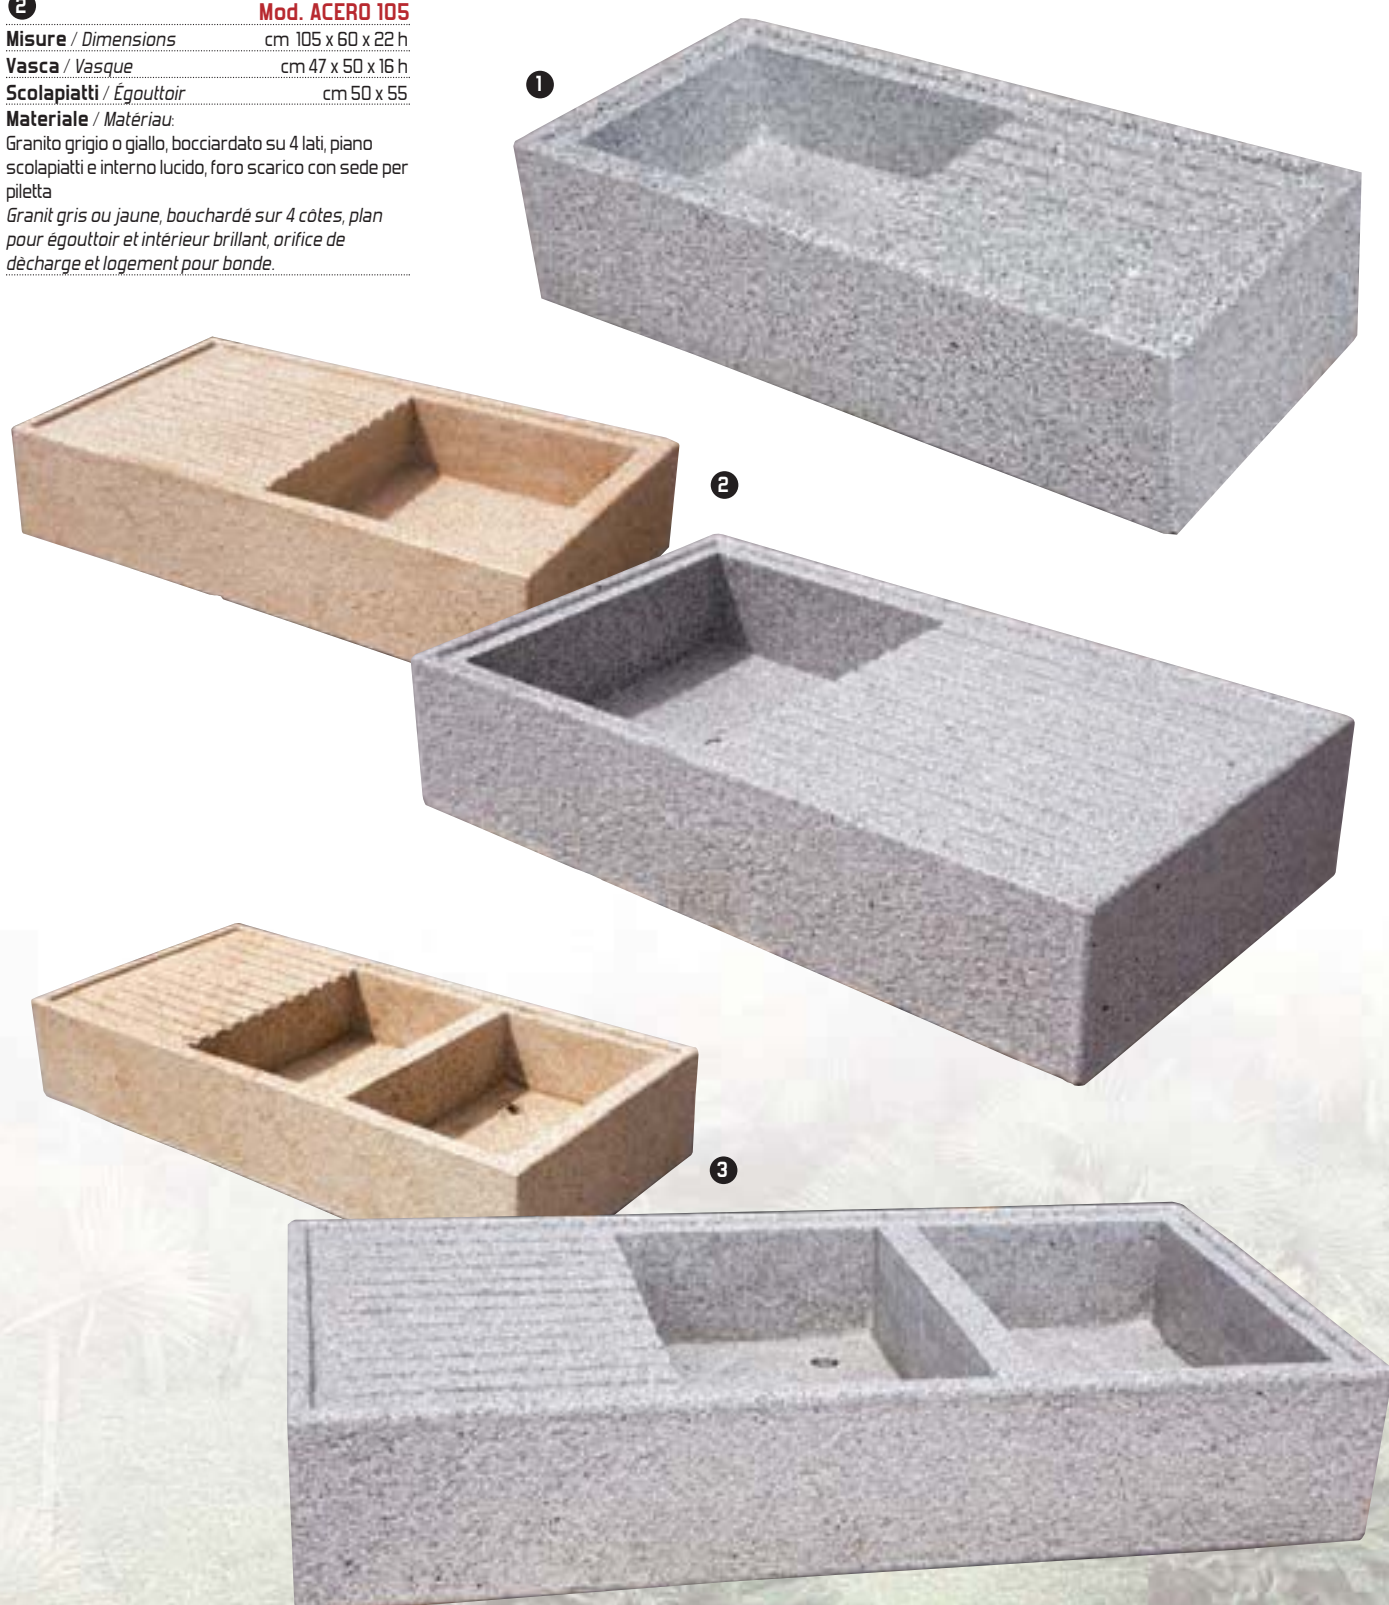

1 **Mod. ACERO 90**

Misure / Dimensions cm 90 x 42 x 22 h

Vasca / Vasque cm 42 x 32 x 16 h

Scolapiatti / Égouttoir cm 37 x 40

Materiale / Matériau:

Granito grigio, bocciardato su 4 lati, piano scolapiatti e interno lucido, foro scarico con sede per piletta

Granit gris, bouchardé sur 4 côtes, plan pour égouttoir et intérieur brillant, orifice de décharge et logement pour bonde.

2 **Mod. ACERO 105**

Misure / Dimensions cm 105 x 60 x 22 h

Vasca / Vasque cm 47 x 50 x 16 h

Scolapiatti / Égouttoir cm 50 x 55

Materiale / Matériau:

Granito grigio o giallo, bocciardato su 4 lati, piano scolapiatti e interno lucido, foro scarico con sede per piletta

Granit gris ou jaune, bouchardé sur 4 côtes, plan pour égouttoir et intérieur brillant, orifice de décharge et logement pour bonde.

3 **Mod. ACERO 120**

Misure / Dimensions cm 120 x 60 x 22 h

Vasca / Vasque cm 50 x 35 x 16 h

Scolapiatti / Égouttoir cm 45 x 50

Materiale / Matériau:

Granito grigio o giallo, bocciardato su 4 lati, piano scolapiatti e interno lucido, foro scarico con sede per piletta

Granit gris ou jaune bouchardé sur 4 côtes, plan pour égouttoir et intérieur brillant, orifice de décharge et logement pour bonde.