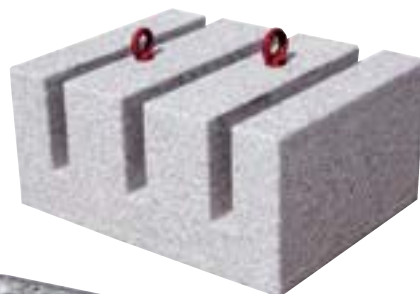

Il est possible de graver un écusson ou une marque sur les parois des collecteurs de déchets ou d'ajouter une plaque en bronze

2 PORTARIFIUTI QUADRO

Base / Base cm 54 x 54

Fusto / Fut cm 45 x 45

Altezza / Hauteur cm 88

Volume secchio interno

Volume du seau intérieur lt. 35

Materiale / Matériau:

Granito grigio
Granit gris

3 SECCHI INTERNI

I portarifiuti vengono forniti di serie con secchio in acciaio zincato con bordo superiore inox

Les collecteurs de déchets sont fournis en série avec un seau en acier galvanisé avec le bord supérieur en inox

4 PORTARIFIUTI IN ACCIAIO

Altezza tot. / Hauteur totale cm 110

Ø cm 50

Sacco interno / Sac intérieur lt. 80

Materiale / Matériau:

Base in cemento (non necessita di fissaggio al suolo)

Base en ciment (n'exige pas de fixation au sol)

5 PORTARIFIUTI IN ACCIAIO

Altezza tot. / Hauteur totale cm 92

Ø cm 40

Cont. interno in lamiera

Cont. intérieur en tôle lt. 40

Materiale / Matériau:

Alette interne per fissaggio al suolo, verniciatura a forno su campione RAL

Ailettes intérieures pour fixation au sol, peinture au four selon échantillon RAL

6 PORTABICI 3 POSTI

Altezza / Hauteur cm 25

Base / Base cm 65 x 40

Materiale / Matériau:

Granito grigio con anelli di fissaggio
Granit gris avec anneaux de fixation

7 POSACENERE DA ESTERNO

Altezza / Hauteur cm 80

Base / Base cm 35 x 35

Materiale / Matériau:

Granito grigio
Granit gris