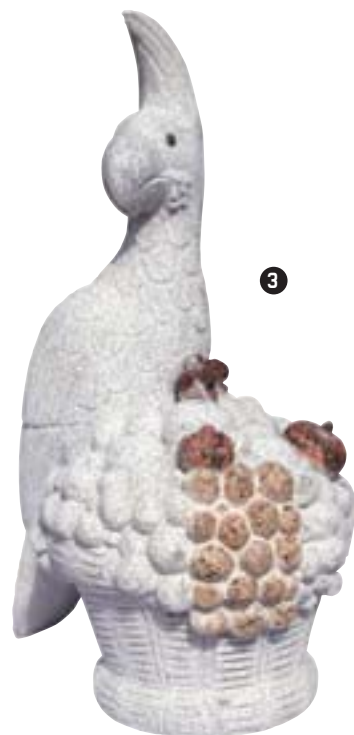

1 Mod. CIGNO

Misure / Dimensions cm 15 x 32 x 21 h

Materiale / Matériau:

Marmo bianco cristallino levigato
Marbre blanc cristallin poli

2 Mod. GUFO

Misure / Dimensions cm 8 x 8 x 13 h

Materiale / Matériau:

Granito grigio o giallo lucido / levigato
Granit gris ou jaune brillant / poli

3 Mod. PAPPAGALLO CON FRUTTA

Misure / Dimensions cm 40 x 38 x 64 h

Materiale / Matériau:

Granito grigio levigato monolitico con inserti frutta in
granito rosso e giallo
Granit gris poli monolithique avec insert de fruits en
granit rouge et jaune

4 Mod. PAVONE

Misure / Dimensions cm 23 X 8 x 13 h

Materiale / Matériau:

Monolite in nero assoluto dipinto multicolore
Monolithe en noir absolu peint multicolore

5 Mod. PAPERÒ

Misure / Dimensions cm 9 x 7 x 12 h

Materiale / Matériau:

Granito giallo lucido
Granit jaune brillant

6 Mod. CHIOCCIOLA

Altezza / Altezza cm 45 h

Materiale / Matériau:

Granito grigio levigato,
Granit gris poli

7 Mod. CHIOCCIOLA GRIGIA

Misure / Dimensions cm 42 x 20 x 30 h

Materiale / Matériau:

Granito grigio levigato
Granit gris poli

8 Mod. CHIOCCIOLA ROSA

Misure / Dimensions cm 26 x 15 x 20 h

Materiale / Matériau:

Granito rosa lucido
Granit rose brillant

9 Mod. CHIOCCIOLINA

Misure / Dimensions cm 12 x 5 x 6 h

Materiale / Matériau:

Granito grigio, corpo levigato, guscio lucido
Granit gris, corps poli, coque brillante