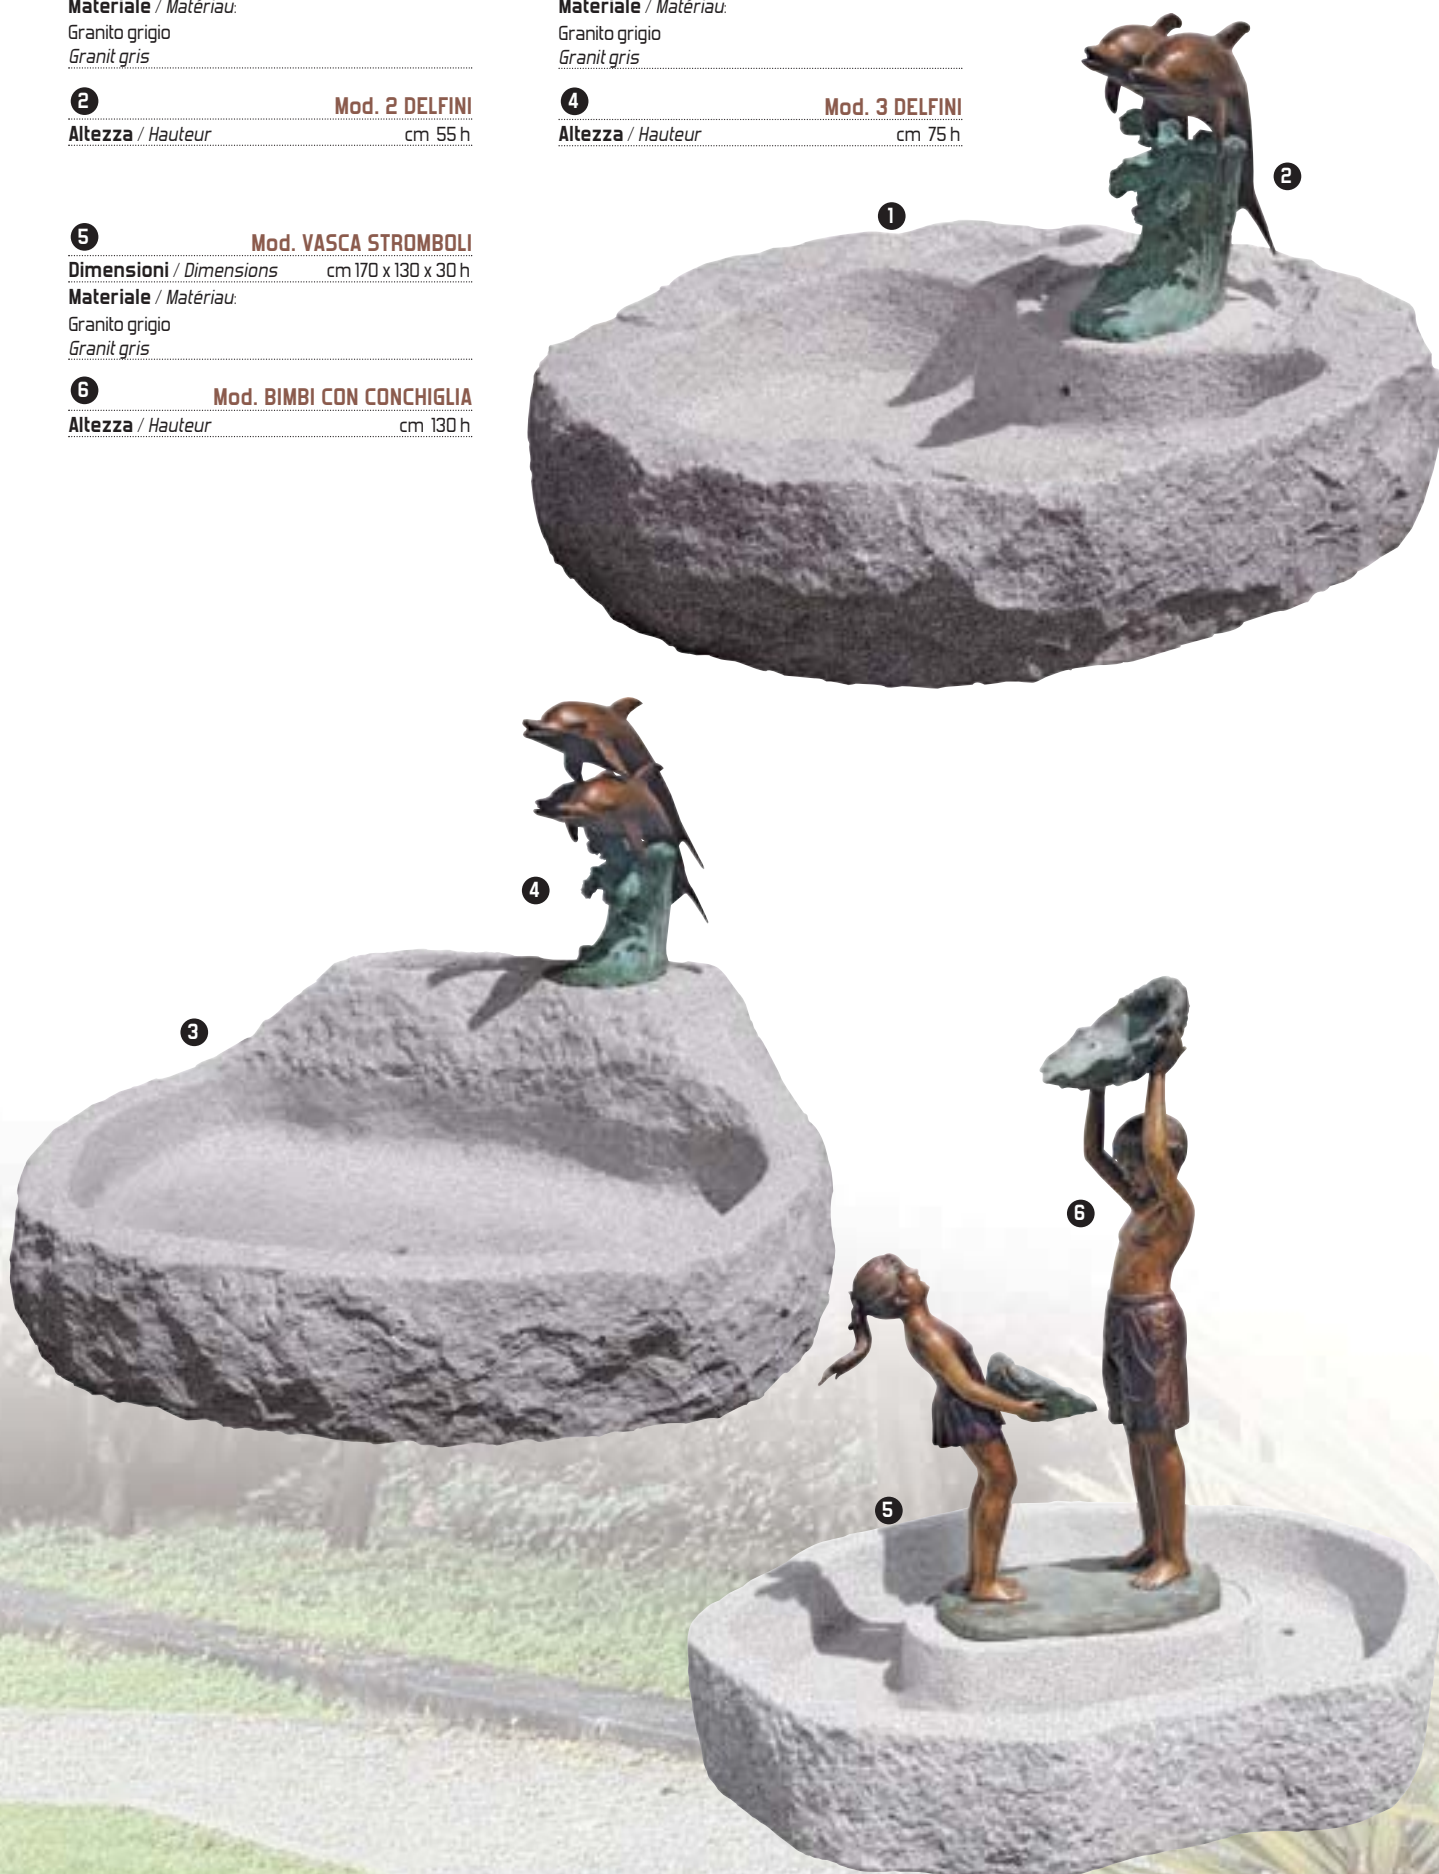

1 Mod. VASCA GALLINARA

Dimensioni / Dimensions cm 160 x 140 x 30 h

Materiale / Matériau:

Granito grigio
Granit gris

2 Mod. 2 DELFINI

Altezza / Hauteur cm 55 h

5 Mod. VASCA STROMBOLI

Dimensioni / Dimensions cm 170 x 130 x 30 h

Materiale / Matériau:

Granito grigio
Granit gris

6 Mod. BIMBI CON CONCHIGLIA

Altezza / Hauteur cm 130 h

3 Mod. VASCA LIPARI

Dimensioni / Dimensions cm 200 x 180 x 75 h

Materiale / Matériau:

Granito grigio
Granit gris

4 Mod. 3 DELFINI

Altezza / Hauteur cm 75 h