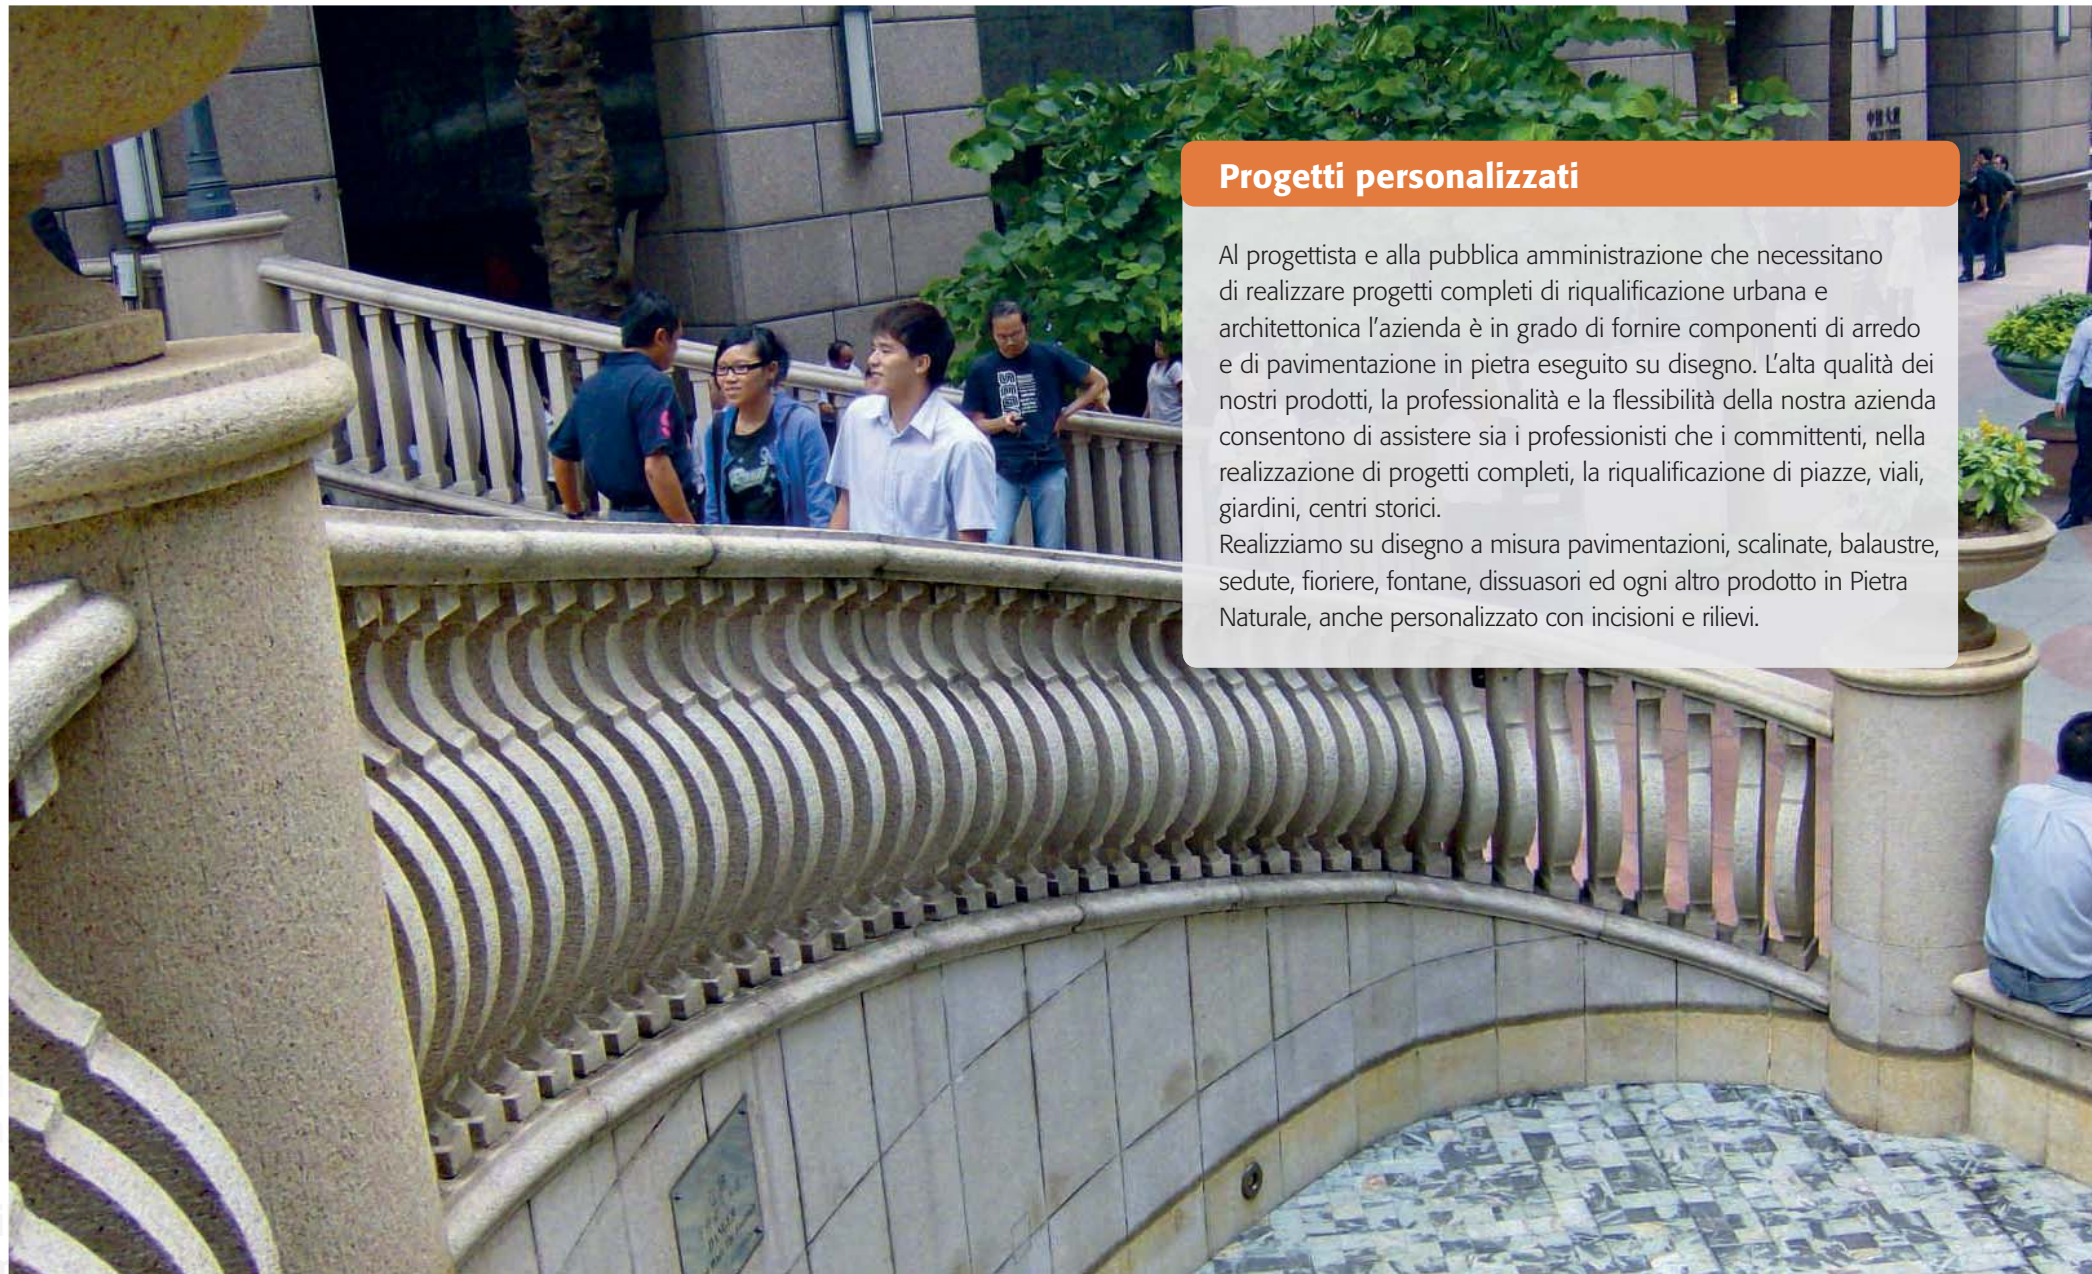

Progetti personalizzati

Al progettista e alla pubblica amministrazione che necessitano di realizzare progetti completi di riqualificazione urbana e architettonica l'azienda è in grado di fornire componenti di arredo e di pavimentazione in pietra eseguito su disegno. L'alta qualità dei nostri prodotti, la professionalità e la flessibilità della nostra azienda consentono di assistere sia i professionisti che i committenti, nella realizzazione di progetti completi, la riqualificazione di piazze, viali, giardini, centri storici.

Realizziamo su disegno a misura pavimentazioni, scalinate, balaustre, sedute, fioriere, fontane, dissuasori ed ogni altro prodotto in Pietra Naturale, anche personalizzato con incisioni e rilievi.

.. pav
pensil
e .. pen
.. scale
pensil
pavim

.. pensiline · pavimentazioni · lastre · cordoli stradali · rotonde · cubetti · ciottoli · fontane · scale · pensiline ·
pavimentazioni · lastre · cordoli stradali · rotonde · cubetti · ciottoli · rivestimenti · fontane · scale · pensiline