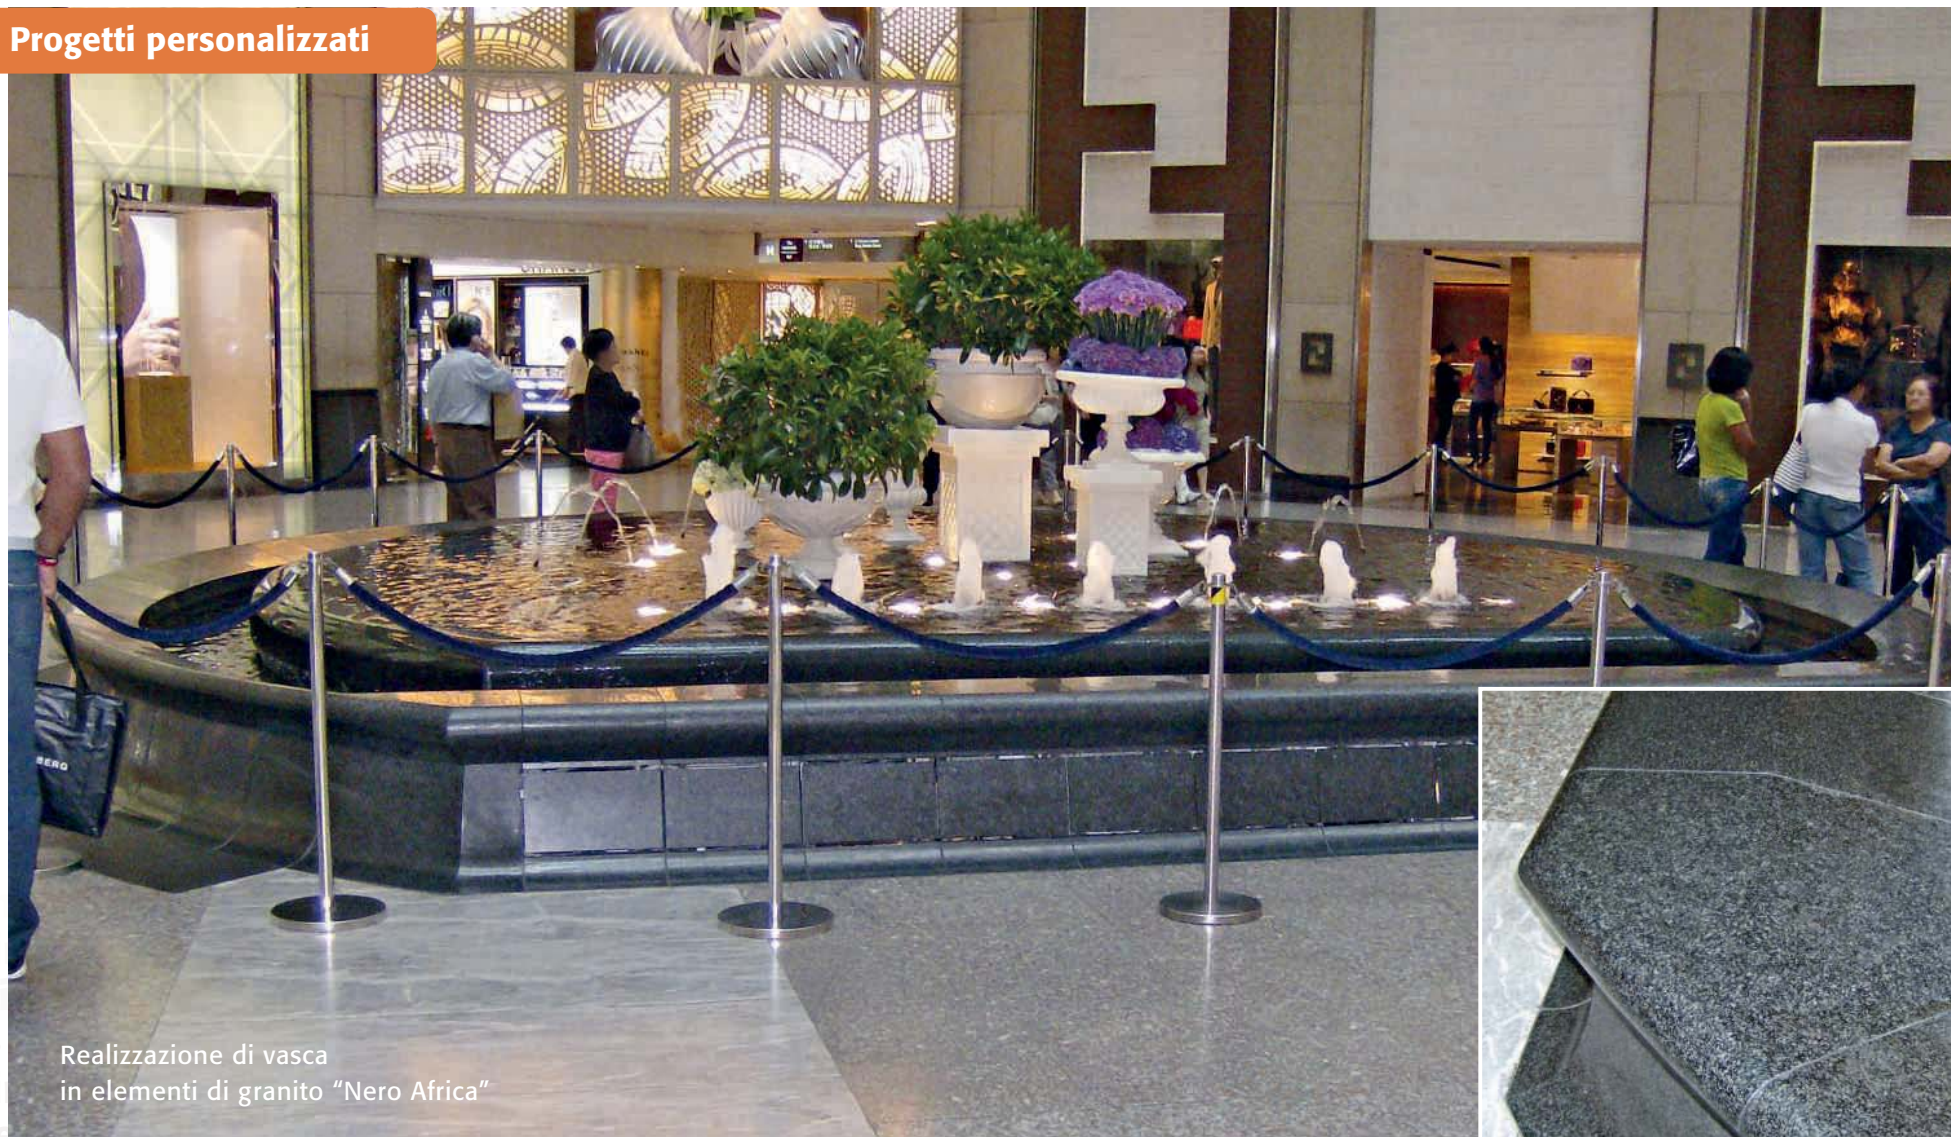

Particolare degli elementi che compongono la vasca

Progetti personalizzati

Realizzazione di vasca
in elementi di granito "Nero Africa"